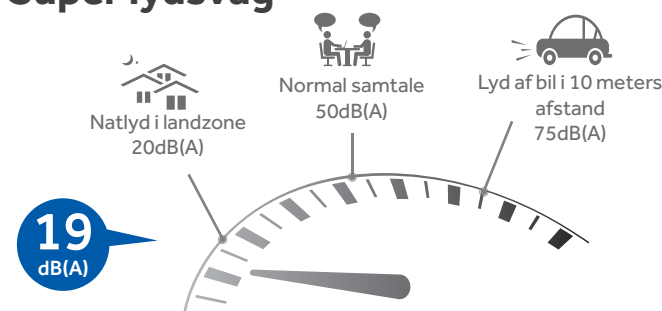

Super lydsvag

Ved brug af speciefunktionen QUIET, reduceres kompressorens frekvens, og støjen fra ventilatoren, og lyden fra anlæggets luftstrøm optimeres, og nedbringes til kun 19dB(A). - Jf. AS09

Crystal Nordic

A++/A+

Control your climate easily from wherever

Stabil opvarmning under ekstrem kulde

Varmepumpen er specialdesignet til stabil opvarmning under ekstremt kolde vinterforhold, med udendørstemperaturer helt ned til -30°C. Varmepumpen er bl.a. forsynet med en dobbelt rotationskompressor, en DC-motor, en optimeret bundbakke og et specielt automatisk afrimningsprogram.

Tilslingsbeskyttelse

Bundbakken i udedelen er specielt designet til at modvirke utilsigtede driftstop på grund af tilslinger af drænvand, og er forsynet med varmelegeme og ekstra drænhuller, som kan bortlede drænvandet.

Forvarme i kompressoren

Med et specialdesignet program foropvarmes kompressoren for at sikre en normal opstart under ekstremt kolde nordiske klimaforhold.